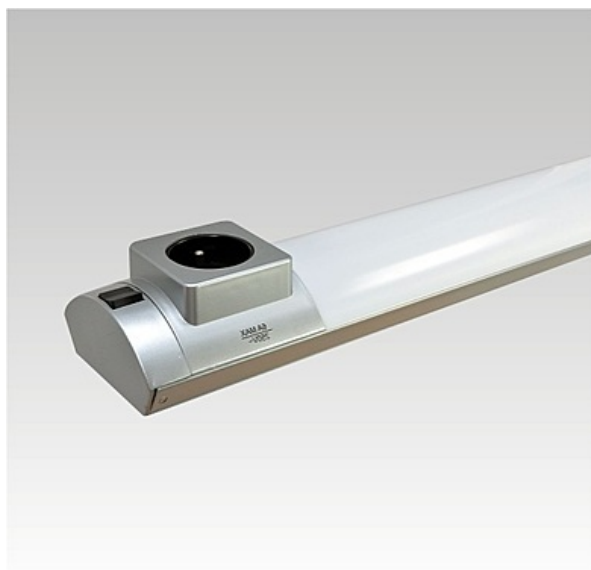

NBB Bohemia s.r.o.

Výroba a prodej osvětlovací techniky, Sídliště 693, 407 22 Benešov nad Ploučnicí

Technický list výrobku

910183

MARTA 136 T8 Electronic IP20

Objednací číslo

910140083

Jednotkový EAN

8595209917096

Obecné informace

Název produktové řady	MARTA
Typ/popis výrobku	Zářivkové svítidlo se zásuvkou
Varianta výrobku/model	Nástěnné
Značka/výrobce	NBB
Materiál	Plast/Plastic
Typ zdroje	T8
Nominální životnost (h)	10000 h
Stupeň krytí (IP)	IP20
Nominální napětí (V)	230-240 V
Počet světelných zdrojů ve svítidle	1

Pracovní teplota okolí	35 °C
------------------------	-------

Fyzické údaje

Počet objímek	1
Typ patice/objímky	G13
Rozměry (mm)	L=1.375 mm
Způsob balení	12 - 1
Barva tělesa	Stříbrná/Silver
Čistá hmotnost výrobku	1.416 g g
Svítilno s vypínačem	Ano